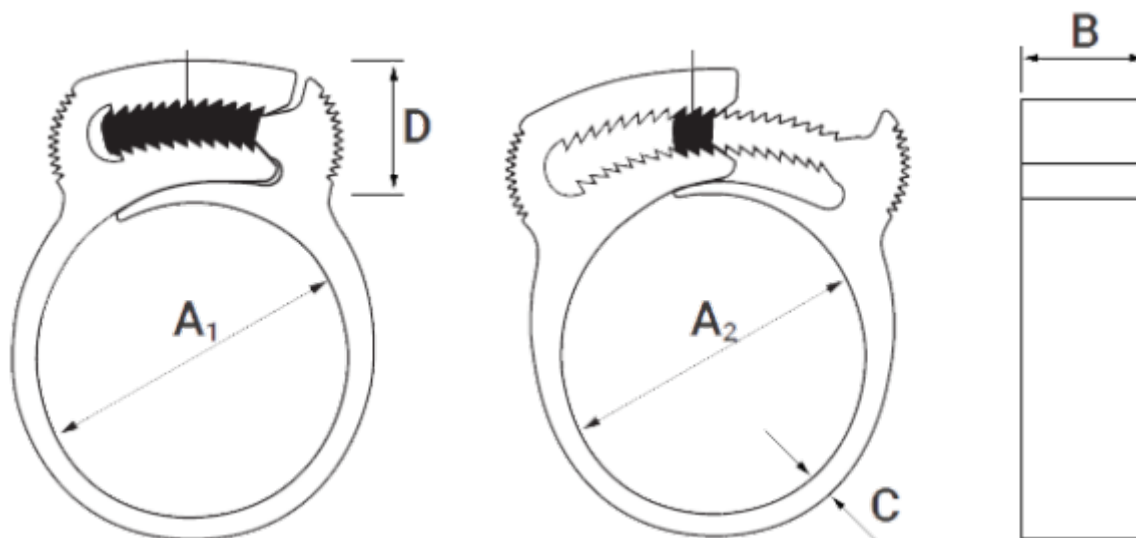

Varenummer: 5629

Beskrivelse: KLEEclips type 66 Ø65.2-70.3

Mål

A1 = 65.8

A2 = 72.1

B = 9.2

C = 2.6

D = 15.7

Størrelse = 66

Vægt (g) = 109